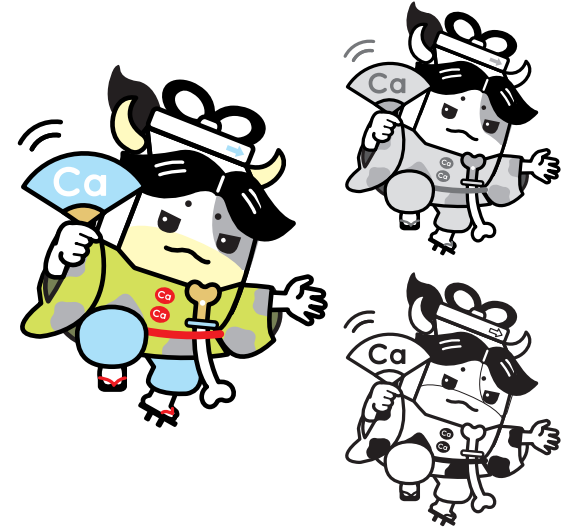

© j-milk

牛の角/冠
ピン/服の袖・首

K = 15%

髪/スカート
ほっぺ/冠の模様

K = 35%

口/服の横ライン/リボン
冠のハート/くつ

K = 50%

牛の模様・口・目
目/まつげ/ライン

K = 100%

体/牛乳/MILK/服の体部・模様
リボンの丸/目の輝き/牛の顔・体

WHITE

●ラインアート

© j-milk

K = 100%

05_牛乳丸 (うしちちまる) バリエーション①

UTM_01 | 通常

UTM_02 | あいさつ

UTM_03 | 「教えます！」

UTM_04 | 「考え中！」

UTM_05 | 「なるほど！」

06_牛乳丸 (うしちちまる) バリエーション②

UTM_06 | 「やってみよう！」

UTM_07 | 「うれしい！」

UTM_08 | ポーズ ～エコ扇子～