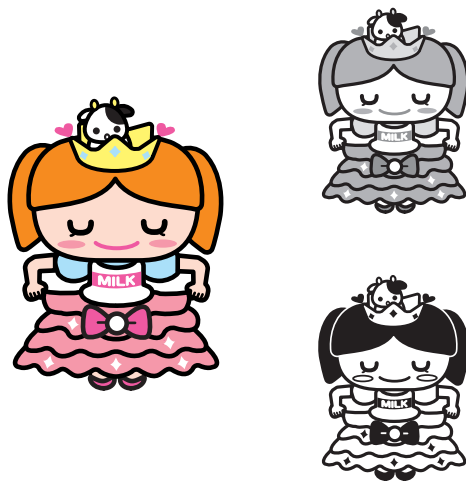

UTM_09 | ポーズ ～骨笛～

UTM_10 | ポーズ ～骨刀～

07_ミルちゃん バリエーション①

MTN_01 | 通常

MTN_02 | あいさつ

MTN_03 | 「教えます！」

MTN_04 | 「考え中！」

MTN_05 | 「なるほど！」