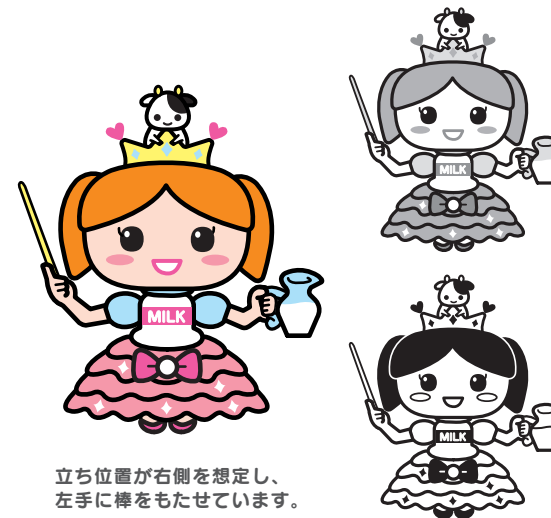

UTM_09 | ポーズ ～骨笛～

UTM_10 | ポーズ ～骨刀～

07_ミルちゃん バリエーション①

MTN_01 | 通常

MTN_02 | あいさつ

MTN_03 | 「教えます！」

MTN_04 | 「考え中！」

MTN_05 | 「なるほど！」