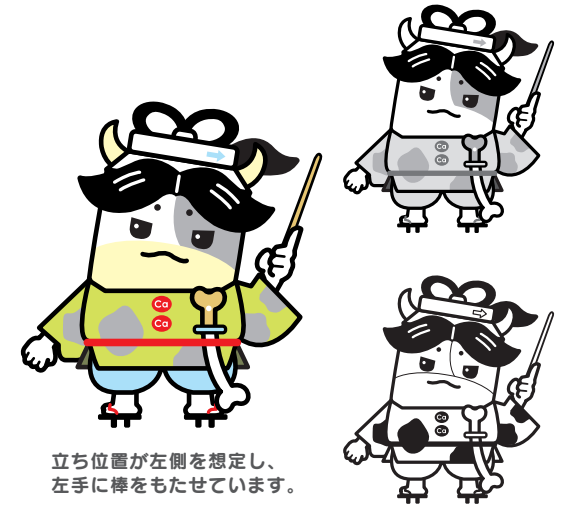

UTM_03 | 「教えます！」